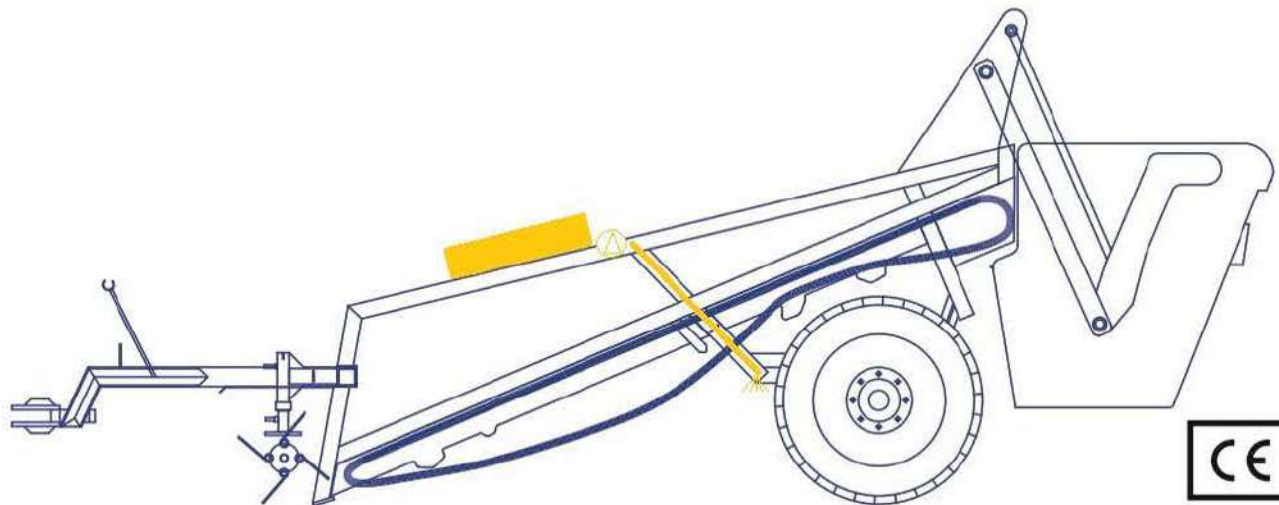

**Equipo de desinfección**

Desinfectant system

*Équipement de désinfection*

CARACTERÍSTICAS	CHARACTERISTICS	CARACTÉRISTIQUES	
Capacidad del depósito	Tank capacity	Capacité du réservoir	550 L
Material del depósito	Tank material	Matériau du réservoir	Inox AISI 316
Visor en depósito	Tank level indicator	Visière dans le réservoir	✓
Boca de llenado con filtro	Tank with filter	Réservoir filtre	✓
Instalación eléctrica	Electrical installation	Installation électrique	12 V
Barra difusora por parte interior	Shower hose inside	Tuyaux de douche à l'intérieur	✓
Autonomía	Range	Durabilité	4 H aprox.
Desinfectante según autoridades	Disinfectant according to the governm.	Désinfectant selon le gouvernement	✓