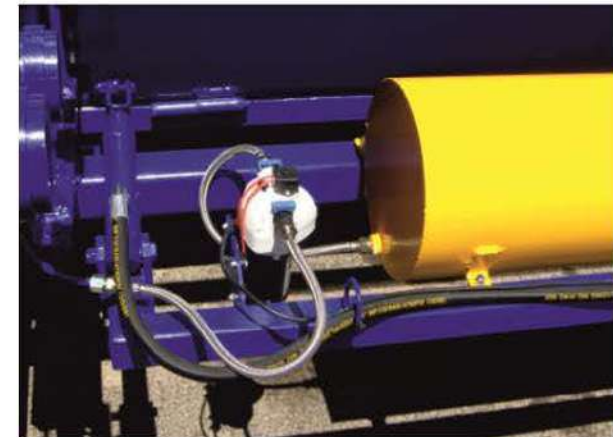

**Equipo de desinfección**

Desinfectant system

*Équipement de désinfection*

CARACTERÍSTICAS	CHARACTERISTICS	CARACTÉRISTIQUES	
Capacidad del depósito	Tank capacity	Capacité du réservoir	550 L
Material del depósito	Tank material	Matériau du réservoir	Inox AISI 316
Visor en depósito	Tank level indicator	Visière dans le réservoir	✓
Boca de llenado con filtro	Tank with filter	Réservoir filtre	✓
Instalación eléctrica	Electrical installation	Installation électrique	12 V
Barra difusora por parte interior	Shower hose inside	Tuyaux de douche à l'intérieur	✓
Autonomía	Range	Durabilité	4 H aprox.
Desinfectante según autoridades	Disinfectant according to the governm.	Désinfectant selon le gouvernement	✓

Equipo de desinfección ANTI COVID-19 que podemos incorporar a las maquinas limpia playas de nuestra firma, además de poder estudiar la posibilidad de instalación en modelos de otras marcas que podáis tener en vuestro parque móvil.